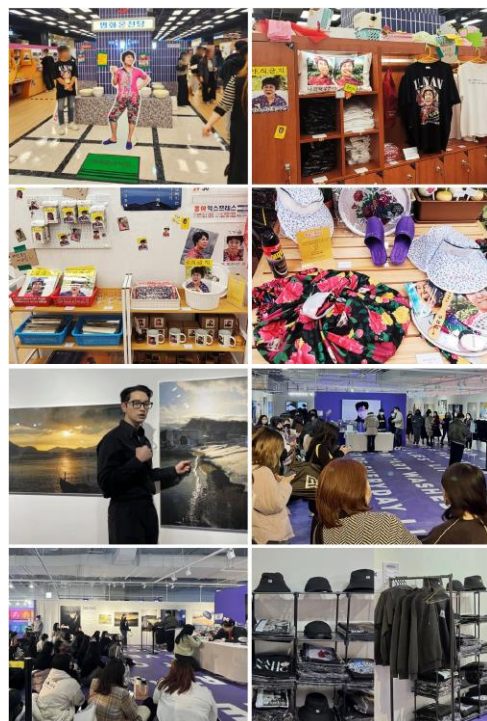

브랜드 디자인 작업실

브랜드 촬영 스튜디오 공간

DTF 출력서비스 작업 공간

UV DTF 출력서비스 작업 공간

다품종 소량생산을 원하는 다양한 비즈니스 타겟군

커스텀빌리지가 제공하는 원스톱 서비스는 기획 → 디자인 → 생산 → 마케팅 → 판매의 모든 과정을 통합적으로 지원하며 창작자의 부담을 최소화하고 성공적인 브랜드 론칭을 위한 통합 서비스

아티스트 및 창작자

인플루언서 및 아이돌 굿즈