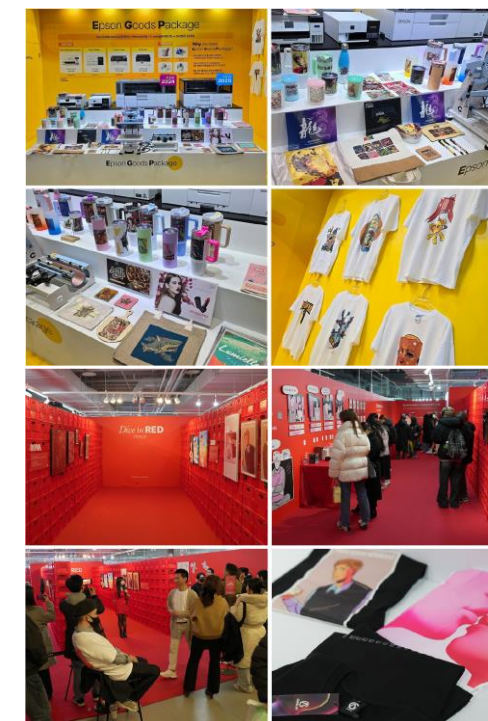

기업 홍보를 위한 굿즈 제작