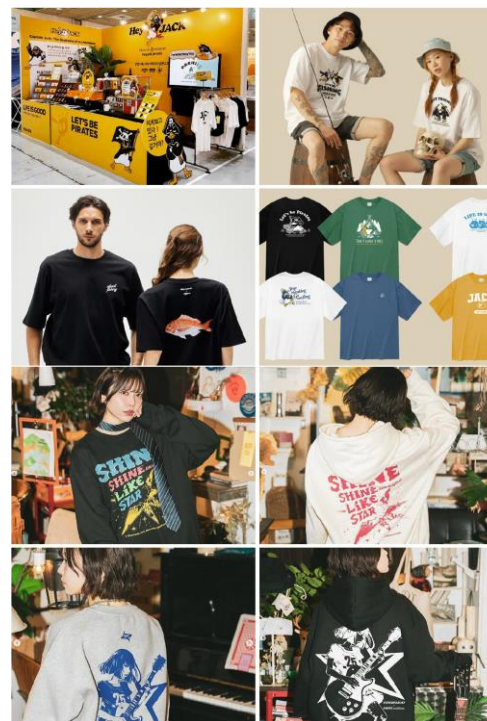

브랜드 운영 개인 및 기업