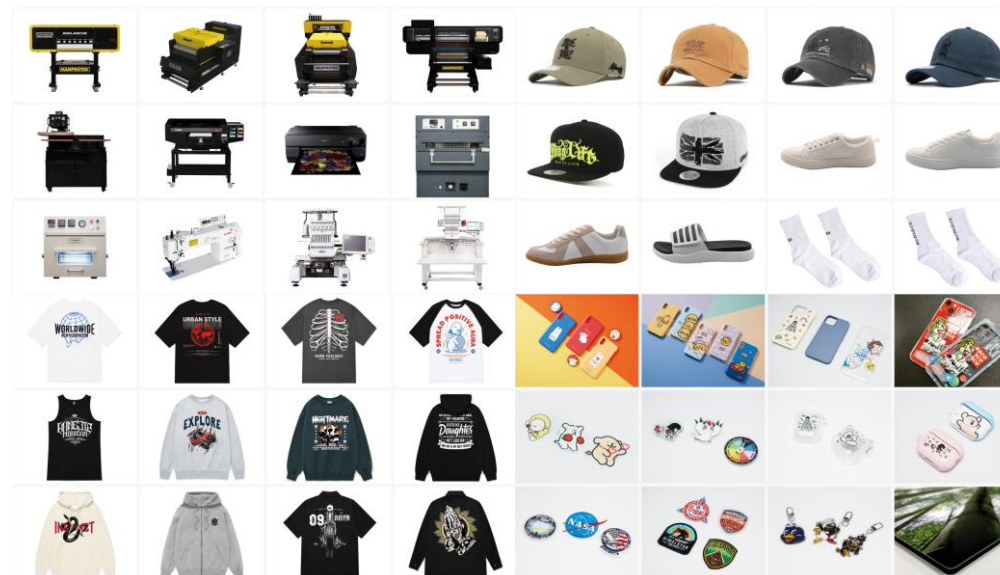

AI 기반
상품/생산 추천

주문 후 생산
제조 SCM

Custom Village
START YOUR BRAND

UPSIDE

지속 가능한 창작활동 및
커스텀 브랜드 개발

100평 규모의 커스터마이징 가능한 시설 및 생산 인프라 보유

재고 부담 없는 브랜드 창업을 위한 컨설팅 공간, 촬영 공간, 샘플 제작 등 다양한 시설을 자체 보유하고 있으며, 다양한 협력 업체를 통한 브랜드가 원하는 고품질 제품 생산이 가능합니다.